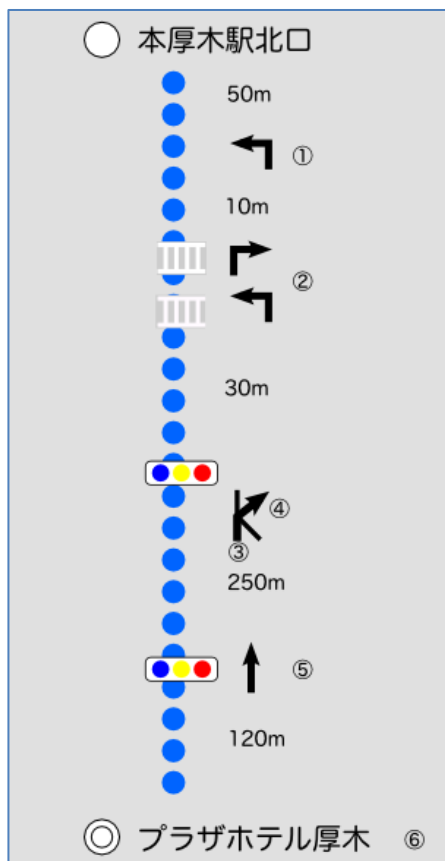

本厚木駅からプラザホテル厚木へ

■本厚木駅からのアクセス

北口を出て「ミロード」沿いに左折

最初の横断歩道を「コージーコーナー」側へ渡り、すぐに左折し横断歩道を「AOKI」側へ渡り直進

「ワダ薬局」前を通過し信号を居酒屋「目利きの銀次」側へ

居酒屋「目利きの銀次」と「大和証券」の間の道に入ります

田村堀の信号を直進

右手にプラザホテル厚木があります