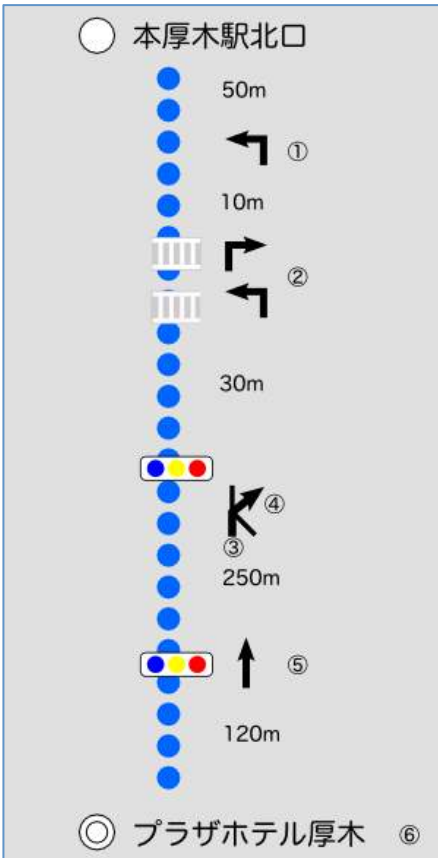

本厚木駅からプラザホテル厚木へ

■本厚木駅からのアクセス

1 北口を出て「ミロード」沿いに左折

2 最初の横断歩道を「コージーコーナー」側へ渡り、すぐに左折し横断歩道を「AOKI」側へ渡り直進

3 「ワダ薬局」前を通過し信号を居酒屋「目利きの銀次」側へ

4 居酒屋「目利きの銀次」と「大和証券」の間の道に入ります

5 田村堀の信号を直進

6 右手にプラザホテル厚木があります