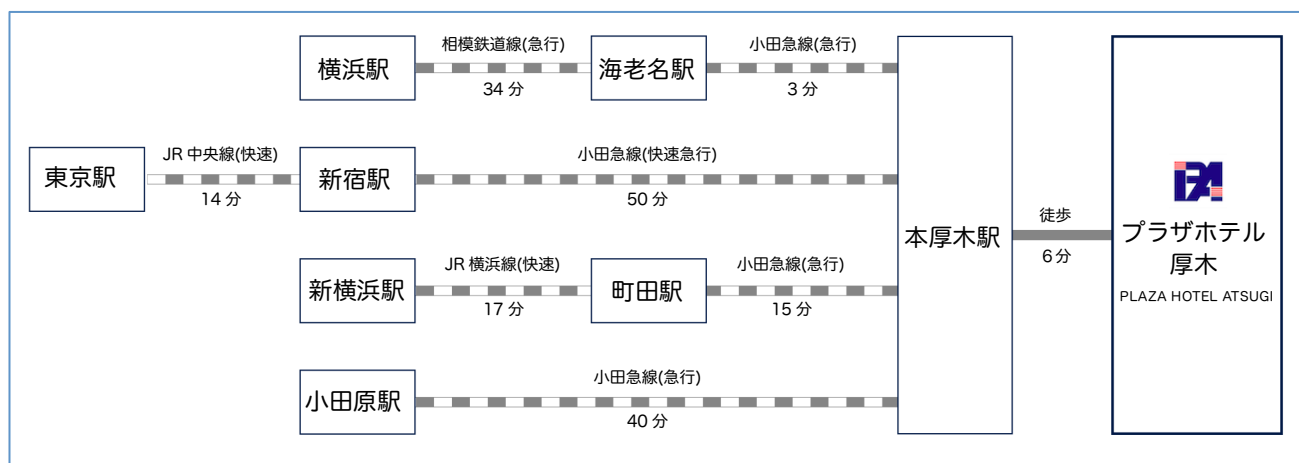

主要駅から電車で本厚木駅へ

プラザホテル厚木の最寄り駅は小田急小田原線「本厚木駅」です。
主要駅から「本厚木駅」へのアクセスをご案内いたします。

■主要駅からのアクセス

■鉄道会社の時刻表

1.小田急線の時刻表

<http://www.odakyu.jp/station/timetable/>

2.相鉄線の時刻表

<https://www.sotetsu.co.jp/train/station/index.html>