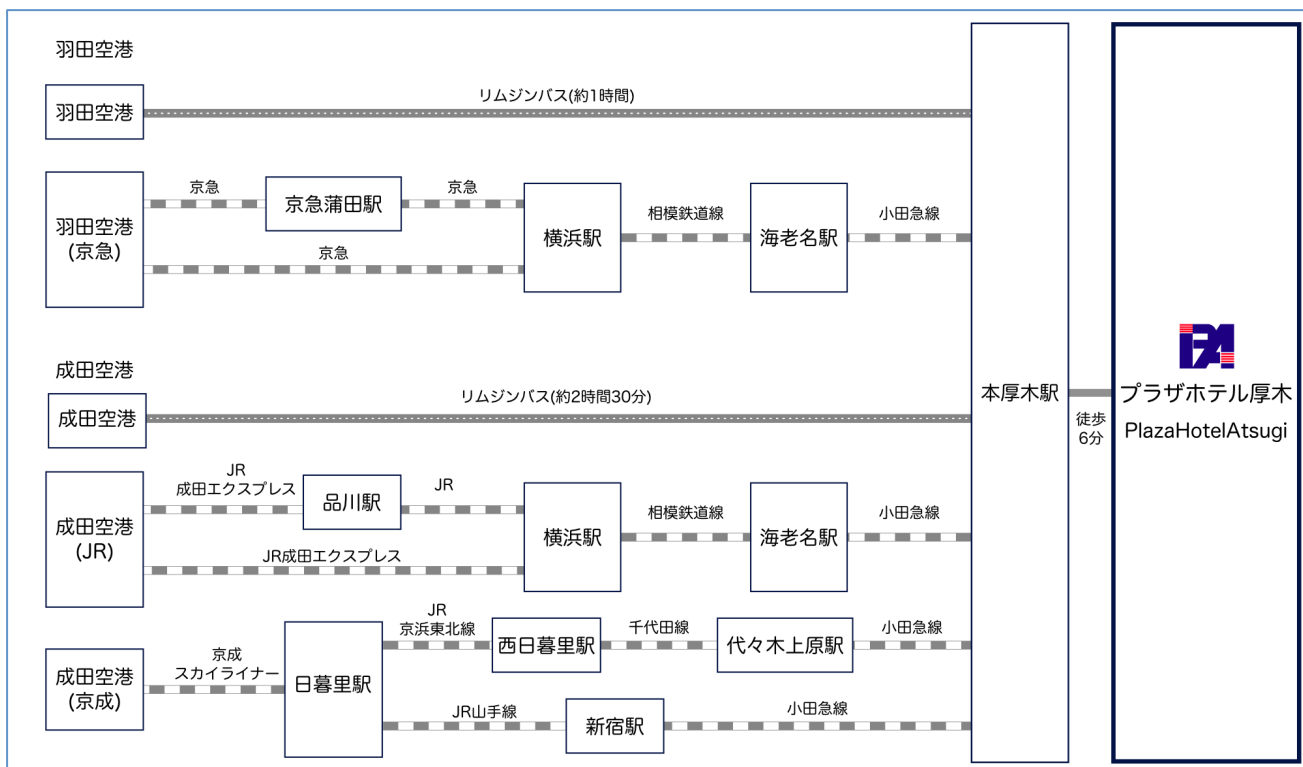

空港から本厚木駅へのアクセス

プラザホテル厚木の最寄り駅は小田急小田原線「本厚木駅」です。
羽田、成田空港からの「本厚木駅」へのアクセスをご案内いたします。

■ 空港からのアクセス

■ リムジンバス停からの道順

01 バス停がある道路を横断、左折し「目利きの銀次」方面へ進みます。

03 そのまままっすぐ進み、「田村堀」の信号を超えて150m程進みます。

02 「大和証券」と「目利きの銀次」の間の道に右折します。

04 右手に「プラザホテル厚木」がございます。バス停から徒歩6分程度です。