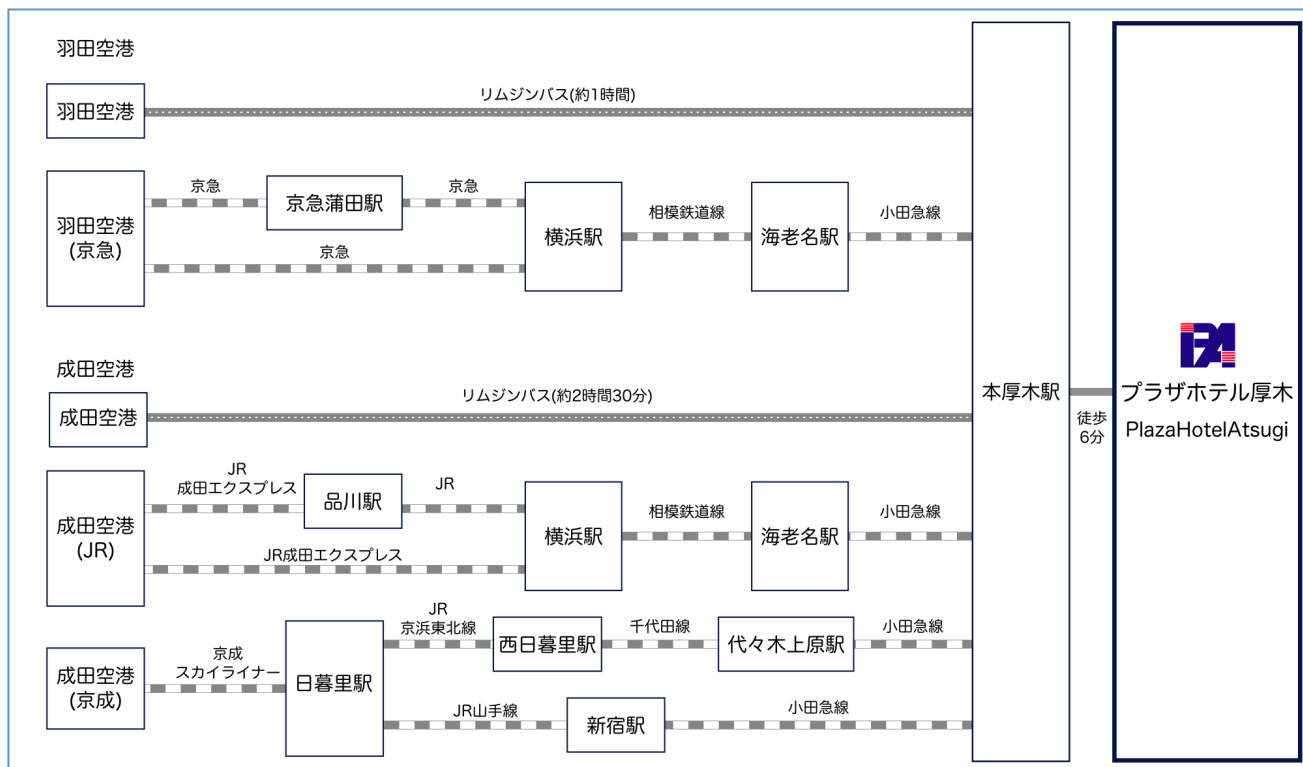

空港から本厚木駅へのアクセス

プラザホテル厚木の最寄り駅は小田急小田原線「本厚木駅」です。
羽田、成田空港からの「本厚木駅」へのアクセスをご案内いたします。

■ 空港からのアクセス

■ リムジンバス停からの道順

01 バス停がある道路を横断、左折し「目利きの銀次」方面へ進みます。

03 そのまままっすぐ進み、「田村堀」の信号を超えて150m程進みます。

02 「大和証券」と「目利きの銀次」の間の道に右折します。

04 右手に「プラザホテル厚木」がございます。バス停から徒歩6分程度です。